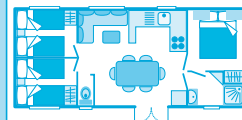

Kurtaxe (2009): 0,50 € pro Nacht und pro Person über 13 Jahre. Keine Reservierungsgebühren. Ankunfts- und Abreisetage frei.

Mietunterkünfte

Zeitraum vom... bis... (Preis pro Nacht in Euro pro Unterkunft)	03/04 05/04	06/04 30/04	01/05 08/05	09/05 11/05	12/05 17/05	18/05 20/05	21/05 24/05	25/05 04/06	05/06 11/06	12/06 18/06	19/06 25/06	26/06 02/07	03/07 09/07	10/07 16/07	17/07 14/08	15/08 21/08	22/08 28/08	29/08 04/09	05/09 20/09
	**	*	*	*	**	*	**	*	*	*	*	*	***	***	***	***	***	*	*
	Ankunfts/Abreisetage frei																		
Möbliertes Zelt 3/5 Pers. - Hoëdic (I)	-	-	-	-	-	-	-	-	-	-	-	29	49	65	72	75	69	49	-
Möbliertes Zelt 5/6 Pers. - 3 Zi. Houat	-	-	-	-	-	-	-	-	-	-	-	39	59	72	79	82	75	58	-
Cottage 4 Pers. - 2 Zi. ❀❀❀ Morbihan	47	45	42	39	47	42	47	42	39	42	45	56	79	99	102	105	99	69	45
Cottage 4/6 Pers. - 2 Zi. ❀❀❀ Prestige, Pacifique und Belle Ile	50	48	45	39	50	45	50	45	39	45	48	65	92	107	115	119	109	79	48
Cottage 6 Pers. - 3 Zi. ❀❀❀ Atlantique	62	59	55	45	62	55	62	55	45	55	59	77	104	133	142	147	136	97	58
Cabane du Pêcheur 6/8 Pers. - 3 Zi. ❀❀❀	69	65	59	49	69	59	69	59	49	59	65	85	115	145	155	159	149	105	65
Cottage 4 Pers. - 2 Zi. ❀❀❀❀ Key West	75	69	65	55	75	65	75	65	55	65	69	89	122	153	165	172	159	115	69

* mind. 2 Nächte / ** mind. 3 Nächte / *** mind. 7 Nächte. Kurtaxe (2009): 0,50 € pro Nacht und pro Person über 13 Jahre.

(I) 3 Zimmer mit Einzelbetten und ein Klappbett in der Sitzecke.

Auf Wunsch: Endreinigungspauschale: 55 €

HAUSTIER
im Mietobjekt erlaubt:
4 € pro Nacht und Tier

CABANE DU PÊCHEUR

6/8 Personen / 3 Zimmer

32 m², 1 Zimmer mit Doppelbett, 2 Zimmer mit 2 Einzelbetten, ausgestattete Küche, 1 Sitzecke mit Doppelbettsofa, 1 Bad mit Dusche und Waschbecken, separates WC. Ebenerdige Holzterrasse 13 m². Auf halbschattiger Parzelle am Teich.