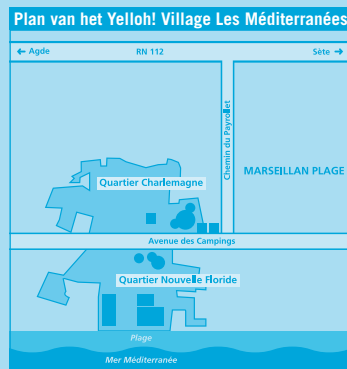

Capaciteit: 400 kampeerplaatsen en 300 huuraccommodaties

De kampeerplaatsen

Periode van... tot... (Prijs per nacht in Euro)	26/03 21/05	22/05 04/06	05/06 11/06	12/06 25/06	26/06 02/07	03/07 09/07	10/07 20/08	21/08 27/08	28/08 03/09	04/09 10/09	11/09 25/09
	Vrije aankomst- en vertrekdagen					Aank.- en vertr.- dagen- zaterdag	Vrije aankomst- en vertrekdagen				
Basisprijs 🌸🌸	18	25	18	25	35	44	47	38	28	22	18
Extra persoon	6	6	6	6	6	8	8	8	6	6	6
Kind van 3 tot -7 jaar	gratis	gratis	gratis	gratis	gratis	8	8	8	gratis	gratis	gratis
Kind van -3 jaar	gratis	gratis	gratis	gratis	gratis	gratis	gratis	gratis	gratis	gratis	gratis
Huisdier	4	4	4	4	4	4	4	4	4	4	4

De huuraccommodaties

Periode van... tot... (Prijs per nacht in Euro per accommodatie)	26/03 08/05	09/05 11/05	12/05 15/05	16/05 20/05	21/05 18/06	19/06 25/06	26/06 02/07	03/07 09/07	10/07 30/07	31/07 13/08	14/08 20/08	21/08 27/08	28/08 03/09	04/09 10/09	11/09 17/09	18/09 25/09
	Vrije aankomst- en vertrekdagen							Aankomst-/vertrekdagen: zaterdag					Vrije aank.- en vertr.-dagen			
Cottage 4 pers. - 2 kamers 🌸🌸🌸 Vakantiehuis 4/6 pers. - 2 kamers	43	35	65	55	65	85	94	125	137	147	137	112	71	49	35	35
Cottage 4/6 pers. - 2 kamers 🌸🌸🌸 Standing	49	39	70	60	70	90	99	132	147	156	147	122	81	57	40	39
Cottage 6 pers. - 3 kamers 🌸🌸🌸	59	45	79	69	79	99	109	149	175	180	175	139	95	68	51	45